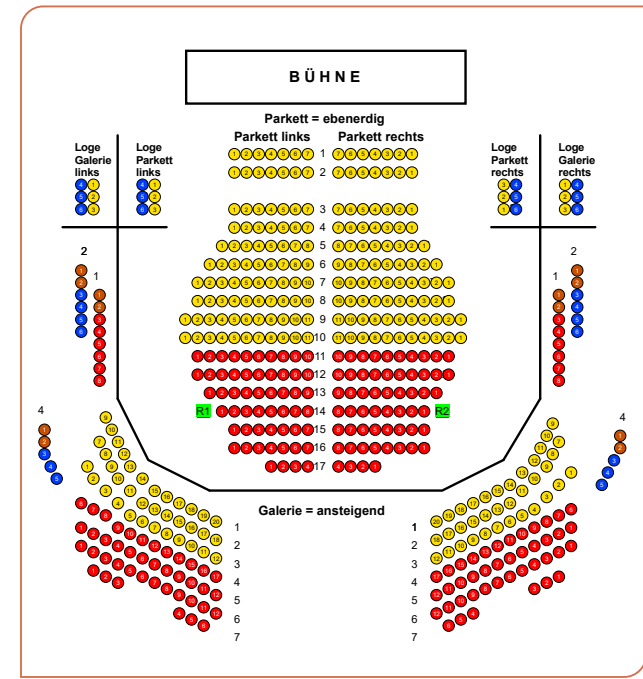

Preise „PENSION SCHÖLLER“

Preise Vorprem.	Preise Do/So	Preise Fr/Sa
Kat. gelb € 37,00	Kategorie gelb € 51,00	Kategorie gelb € 55,00
Kat. rot € 31,00	Kategorie rot € 45,00	Kategorie rot € 49,00
Kat. blau € 27,00	Kategorie blau € 38,00	Kategorie blau € 43,00

Preise „OFFENE ZWEIERBEZIEHUNG“

Kategorie gelb	€ 37,00
Kategorie rot	€ 31,00
Kategorie blau	€ 27,00

Porto beim Empfänger einheben

An
FESTSPIELE BERNDORF
Alexanderstraße 7
A-2560 Berndorf

Saalplan Stadttheater